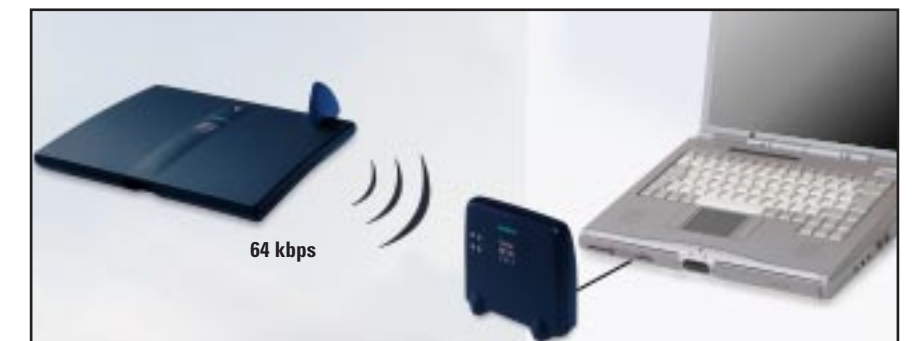

Beispiel: schnurloser PC-Anschluss über Gigaset M 105 Data