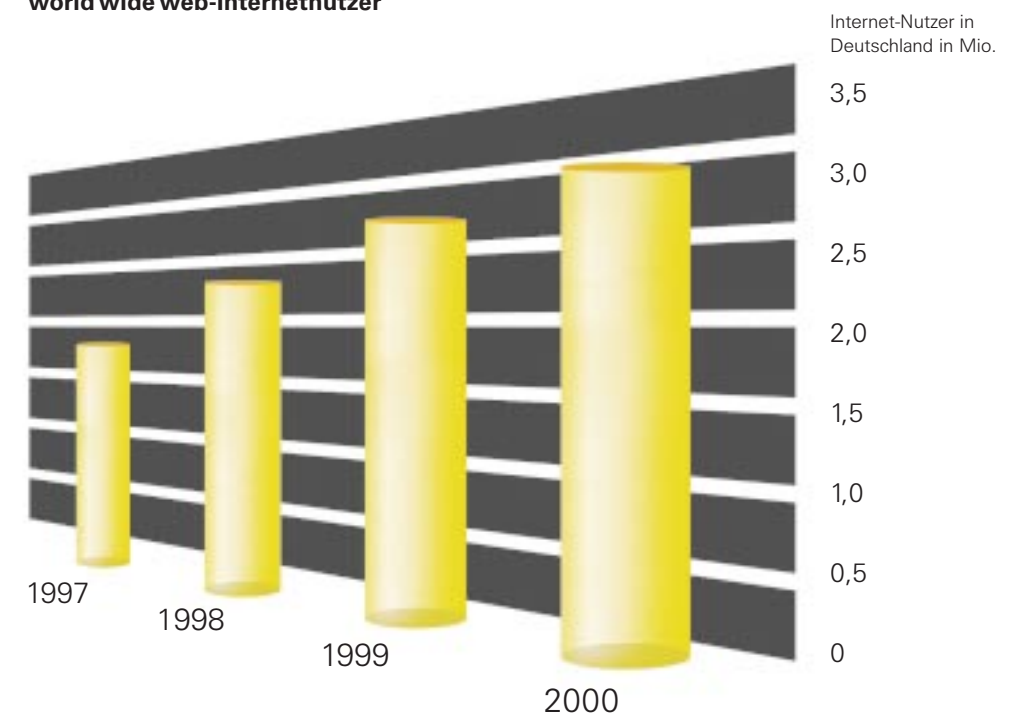

world wide web-Internetnutzer